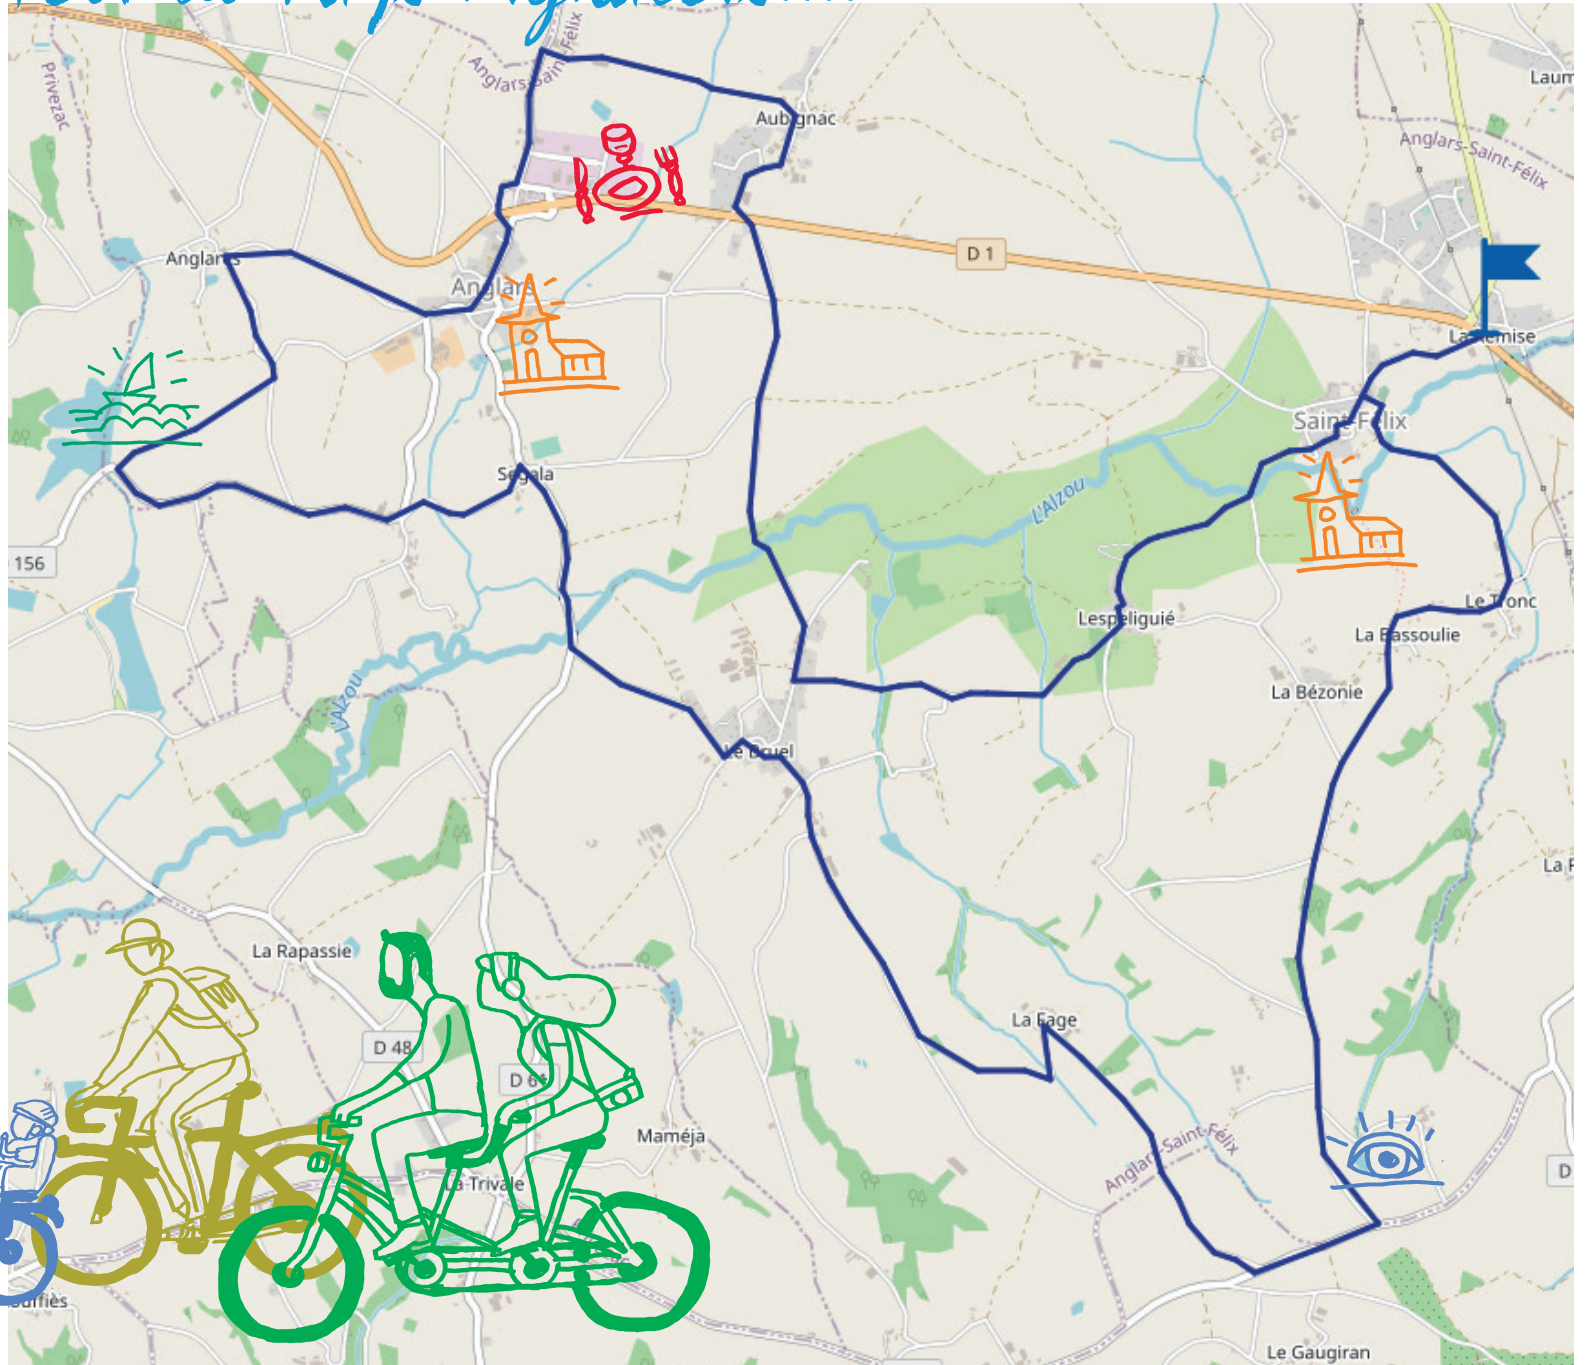

# à bicyclette autour du Pays Rignacois....

## CIRCUIT VTC DE ANGLARS ST FELIX

une boucle de 20,37 km  
dénivellé : max : 608m  
mini : 448m

église

point de vue

restaurant

lac-étang  
natura 2000